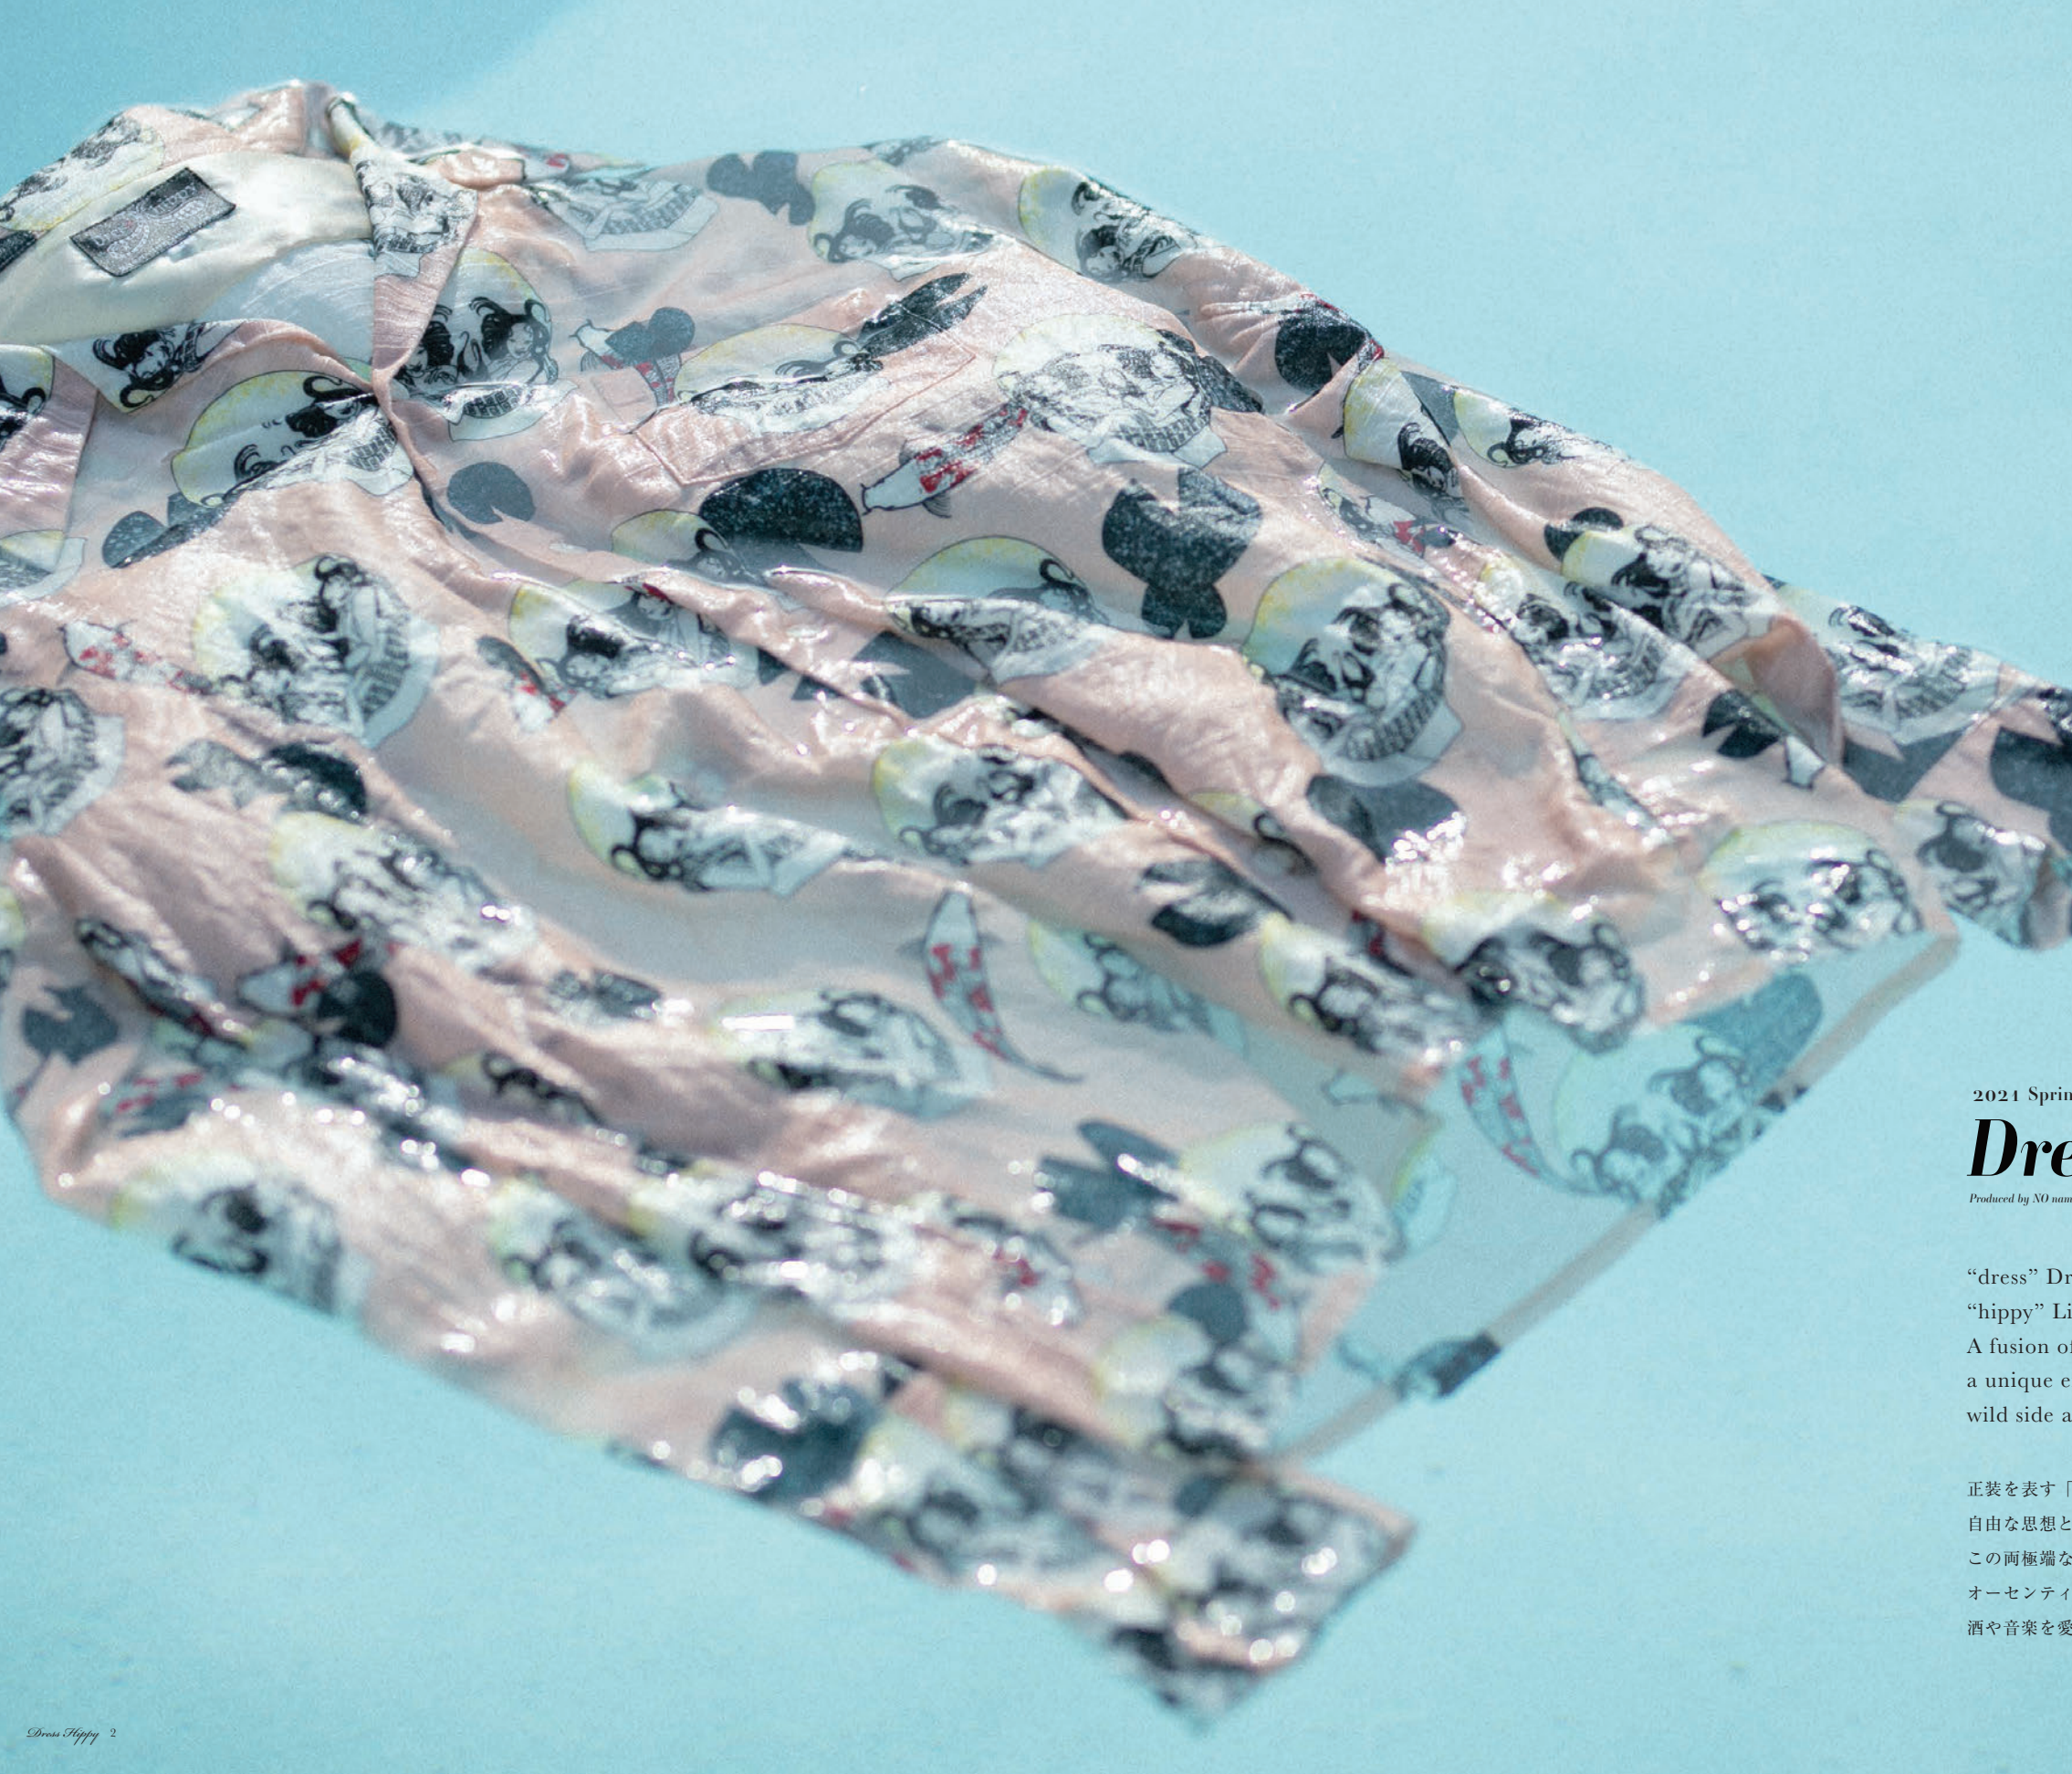

2021 Spring and Summer Collection

Dress Hippy

Produced by NO name!

“dress” Dress to impress.

“hippy” Liberty and happiness.

A fusion of sophistication and chic —
a unique experience for anyone with a
wild side and a love for the timeless.

正装を表す「dress」。

自由な思想と楽しさからなる造語「hippy」。

この両極端なスペックを持つ DRESS HIPPY は、
オーセンティックなプロダクトながらも中毒性を生み、
酒や音楽を愛する粋な大人たちを魅了し続ける。